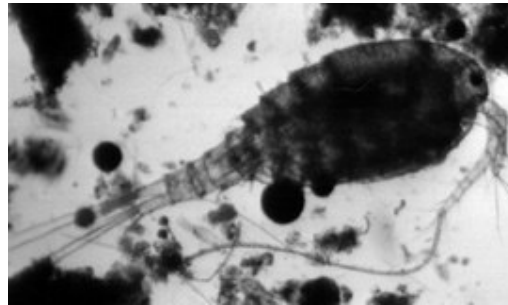

Stor nælde

Vorteroed

Guldstjerne

Hulkravet kodriver

Vandhuller

Udvalgte dyr fra vandhullerne

Billede 1-13 dyr i vandet * Billede 14-16 dyr på land

Klik på billederne i oversigten for at se dem større og at få en kort beskrivelse af dyrene og deres biologi

1
Stentor
coeruleus
(Blåt trompetdyr)

2
Stentor
polymorphus
(Trompetdyr med
grønalger)

3
Spirostomum
ambiguum
(Ormedyr)

4
Amøbe

5
Amøbe

6
Klokkedyr

7
Hydra med grønalger

8
Hjuldyr

9

10

11
Muslingkrebs

12
Vandlopper

13
Døgnfluelarver

10
Bombylius major

11

12