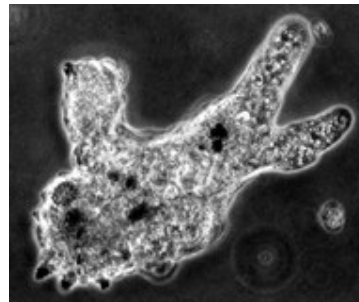

Stor nælde

Vorteroed

Guldstjerne

Hulkravet kodriver

Vandhuller

Udvalgte dyr fra vandhullerne

Billede 1-13 dyr i vandet * Billede 14-16 dyr på land

Klik på billederne i oversigten for at se dem større og at få en kort beskrivelse af dyrene og deres biologi

1
Stentor
coeruleus
(Blåt trompetdyr)

2
Stentor
polymorphus
(Trompetdyr med
grønalger)

3
Spirostomum
ambiguum
(Ormedyr)

4
Amøbe

5
Amøbe

6
Klokkedyr

7
Hydra med grønalger

8
Hjuldyr