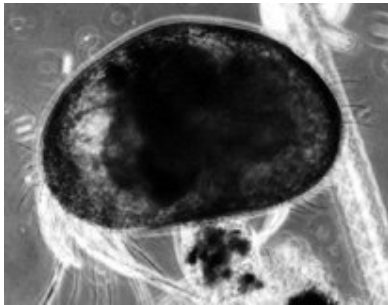

Stor nælde

Vorteroed

Guldstjerne

Hulkravet kodriver

Vandhuller

Udvalgte dyr fra vandhullerne

Billede 1-13 dyr i vandet * Billede 14-16 dyr på land

Klik på billederne i oversigten for at se dem større og at få en kort beskrivelse af dyrene og deres biologi

1
Stentor
coeruleus
(Blåt trompetdyr)

2
Stentor
polymorphus
(Trompetdyr med
grønalger)

3
Spirostomum
ambiguum
(Ormedyr)

4
Amøbe

5
Amøbe

6
Klokkedyr

7
Hydra med grønalger

8
Hjuldyr

9

10

11
Muslingkrebs

12
Vandlopper

13
Døgnfluelarver

10
Bombylius major

11

12